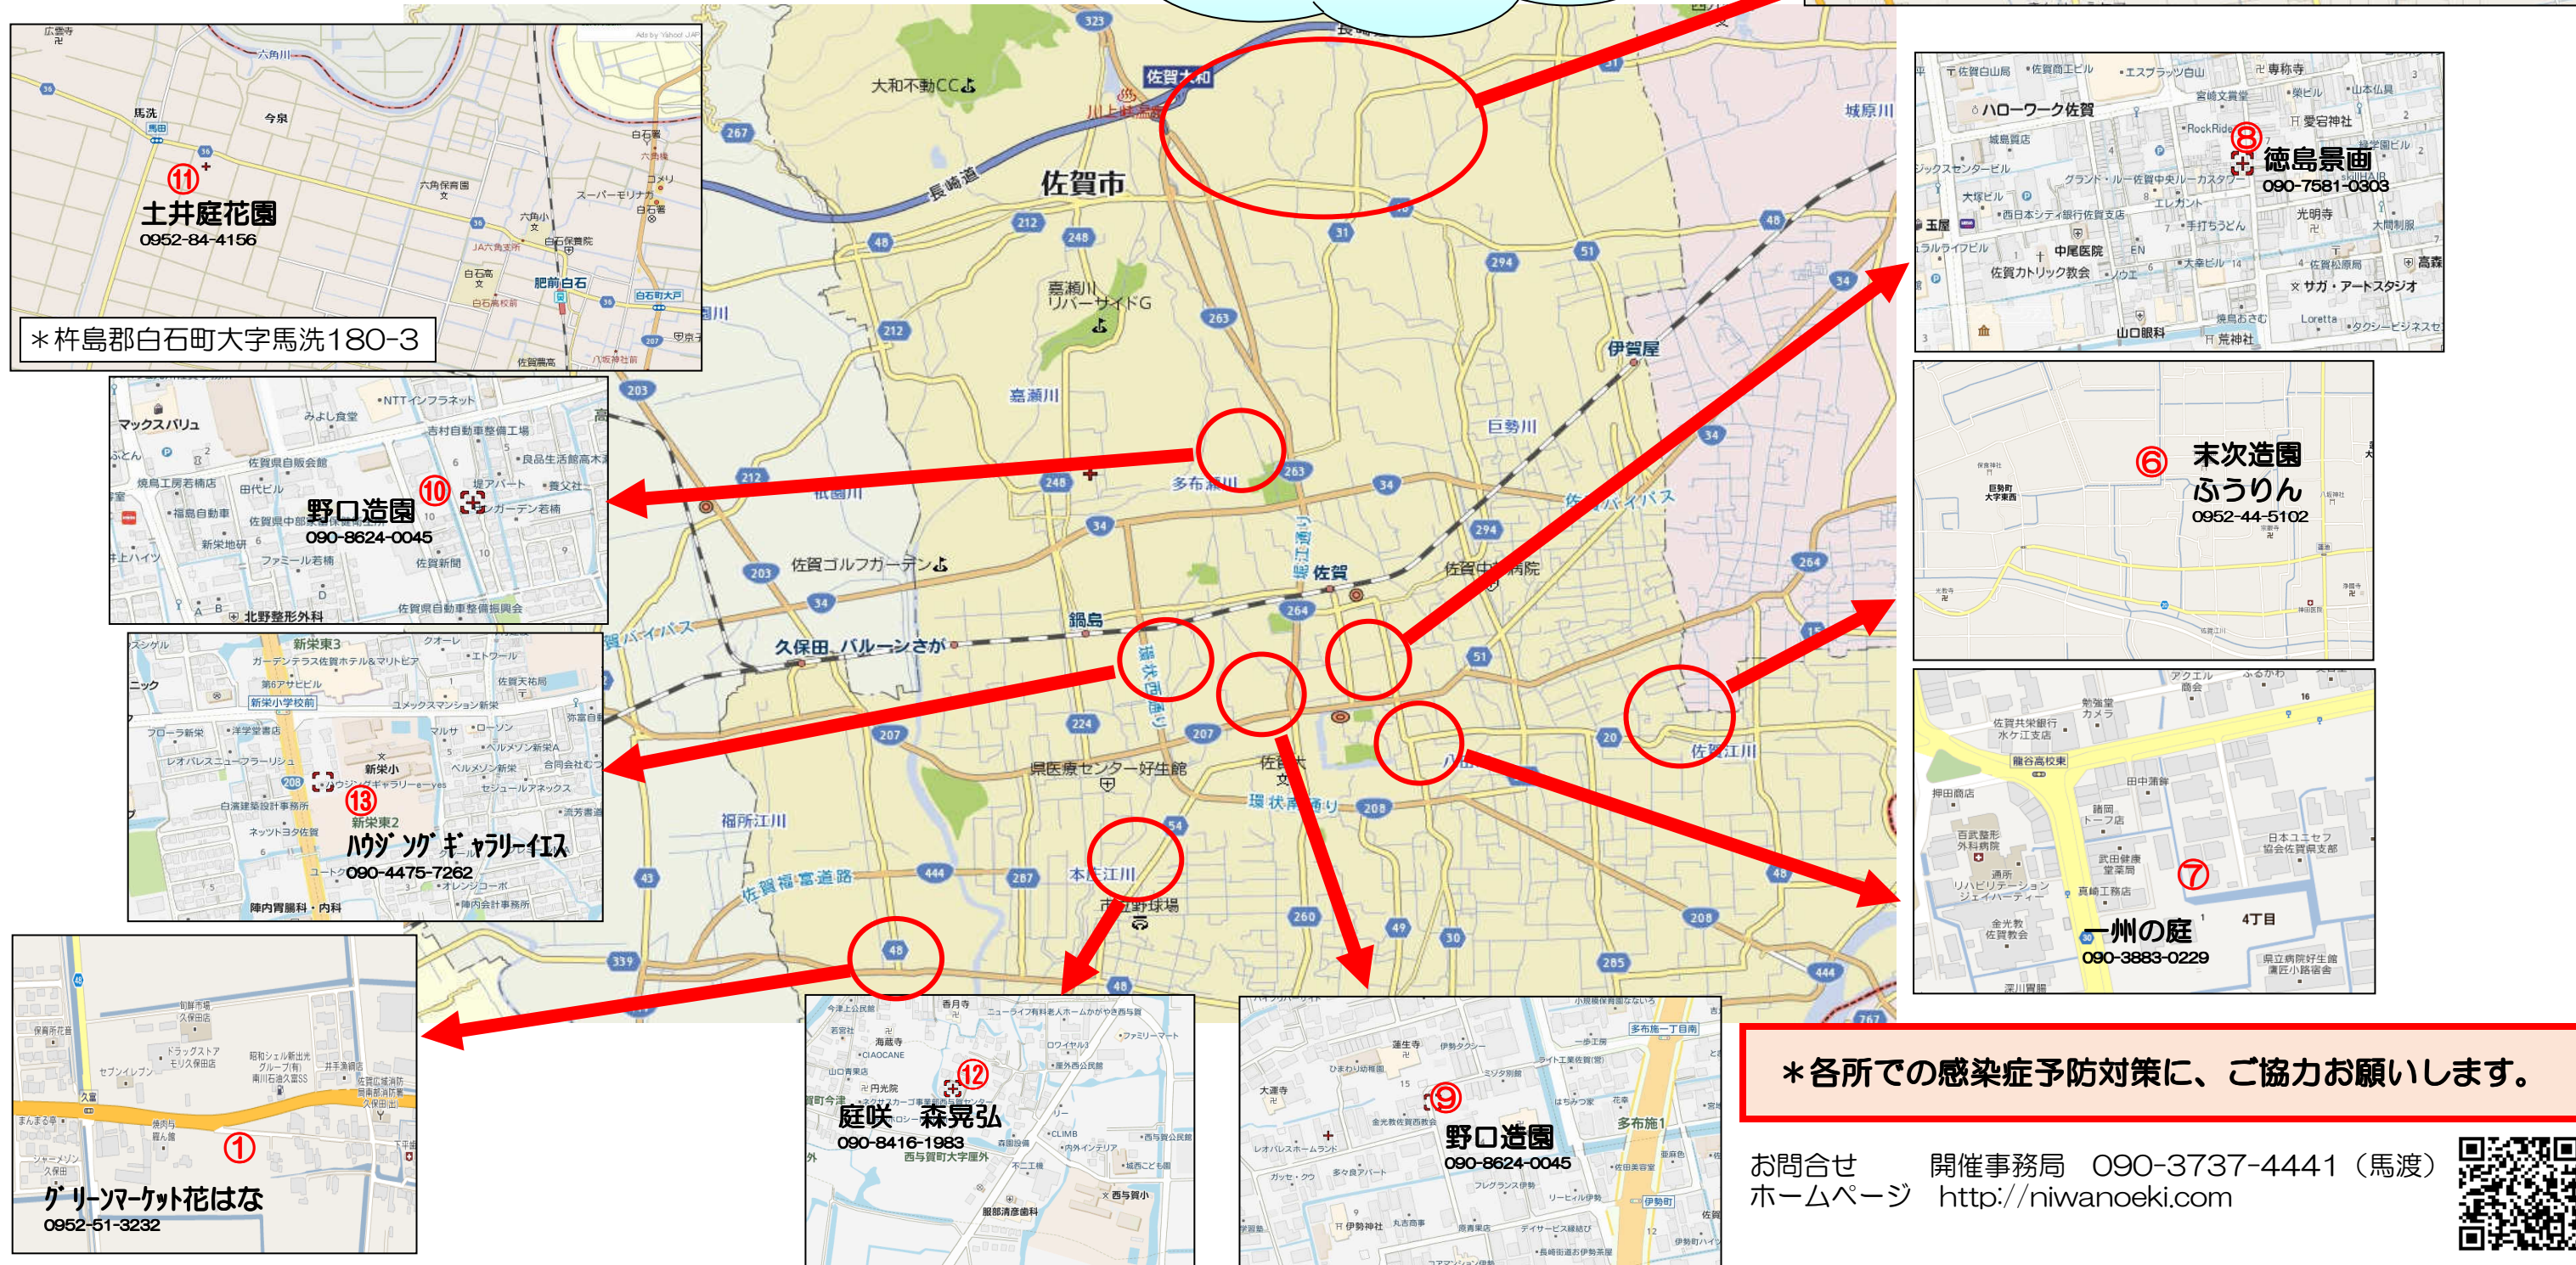

佐賀エリア **ガーデンマップ**

庭の駅はチャリティーを兼ねて開催しています。募金をお願いしその全額を「緑の基金」に寄付します。

**スタンプラリー開催**

期間中、開催箇所を6箇所廻ってスタンプを押してもらえば素敵なプレゼントがあります。

開催期間 令和3年4月29日(木)~5月2日(日) 9:00~17:00 (各所により開催日が異なります。裏面で確認)

\* 開催箇所には旗があります。(旗がない所は閉鎖中です。)

\* 駐車場は各所準備しています。

\* くわしい住所は裏面を参照ください。

\* 場所がご不明な場合は、各開催場所にご連絡ください。

**\* 各所での感染症予防対策に、ご協力をお願いします。**

お問い合わせ 開催事務局 090-3737-4441 (馬渡)  
ホームページ <http://niwanoeki.com>